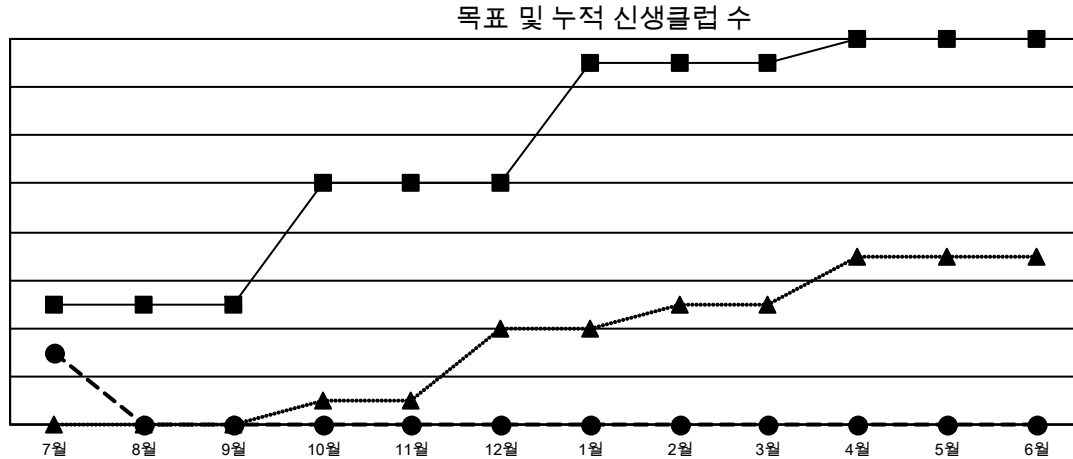

# GAT MONTHLY MEMBERSHIP PROGRESS REPORT

Results as of: 7/31/2021

Multiple District 356

LOCATION: REPUBLIC OF KOREA

클럽			
결과- 2021-2022			
사분기	신생클럽 목표	신생클럽	해산된 클럽
7월/8월/9월	5	3	0
10월/11월/12월	5	0	0
1월/2월/3월	5	0	0
4월/5월/6월	1	0	0

회원 1인당			
결과- 2021-2022			
사분기	회원 순증가 목표	실제 회원증강	실제 퇴회 회원 수(전출입 포함)
7월/8월/9월	1072	838	331
10월/11월/12월	834	0	0
1월/2월/3월	1018	0	0
4월/5월/6월	812	0	0

해산된 클럽: 0
<b>퇴회회원</b>
작고 5
클럽해산 0
기타 326
<b>합계 331</b>

1명 이상의 신입회원을 등록한 221 CLUBS OF 613