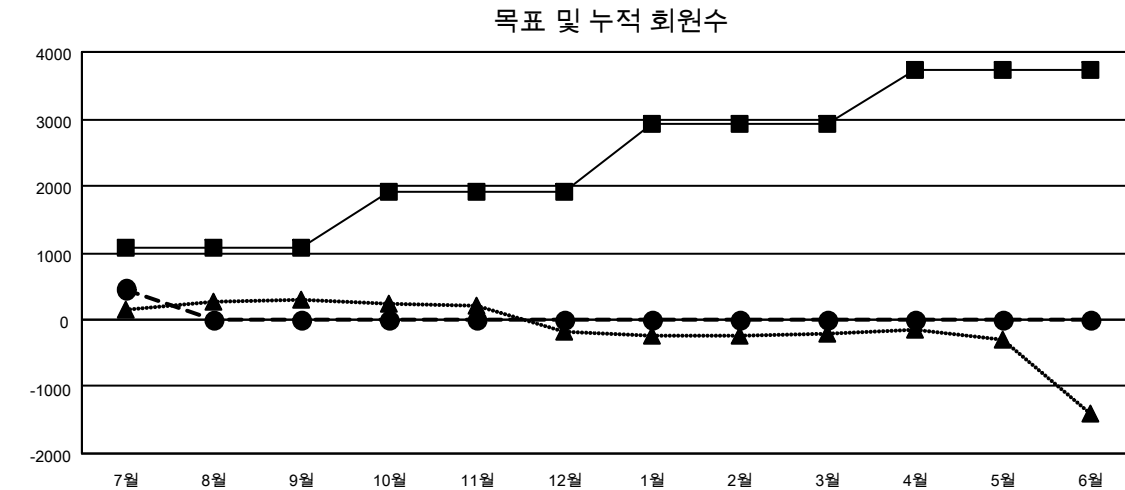

# GAT MONTHLY MEMBERSHIP PROGRESS REPORT

Results as of: 7/31/2021

Multiple District 356

LOCATION: REPUBLIC OF KOREA

클럽			
결과- 2021-2022			
사분기	신생클럽 목표	신생클럽	해산된 클럽
7월/8월/9월	5	3	0
10월/11월/12월	5	0	0
1월/2월/3월	5	0	0
4월/5월/6월	1	0	0

회원 1인당			
결과- 2021-2022			
사분기	회원 순증가 목표	실제 회원증강	실제 퇴회 회원 수(전출입 포함)
7월/8월/9월	1072	838	331
10월/11월/12월	834	0	0
1월/2월/3월	1018	0	0
4월/5월/6월	812	0	0

해산된 클럽: 0
<b>퇴회회원</b>
작고 5
클럽해산 0
기타 326
<b>합계 331</b>

1명 이상의 신입회원을 등록한 221 CLUBS OF 613